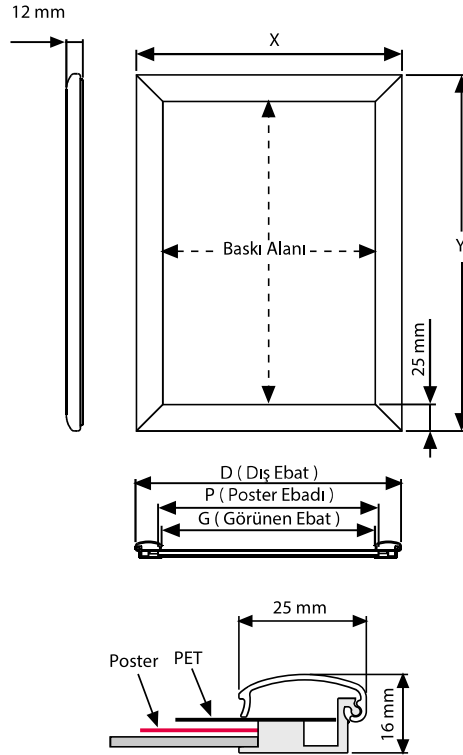

25 MM SUYA DAYANIKLI ÇERÇEVE

- Her ebattaki posterleriniz için uygundur.
- Standart renk gümüş eloksaldır.
- Farklı renk alternatifleri uygulanabilir.
- Suya karşı dayanıklıdır.
- Gönye köşe bağlantılıdır.
- 35mm profil alternatifi bulunmaktadır.

Ürün paketi 4 vida ve 4 dubel içermektedir. Her bir çerçeve tekli karton kutulu paketlenmektedir.

Ürün paketi portatif askı aparatı içermektedir.

Lütfen korumayı çıkarmak için Pull etiketini kullanınız. Lütfen posterinizi çerçevenin içerisinde yer alan su fitilinin içine yerleştiriniz.

IP55 ONAYLI

PATENT BAŞVURU NO: TR 2006 06254 - PCT/TR 2006/000064

25 mm SUYA DAYANIKLI ÇERÇEVE

ÜRÜN KODU

POSTER BASKI

UCH255N0A4

210 X 297 mm

UCH255N0A3

297 X 420 mm

UCH255N0A2

420 X 594 mm

UCH255N0A1

594 X 841 mm

UCH255N0B2

500 X 700 mm

UCH255N0B1

700 X 1000 mm

MALZEME : Gümüş Eloksallı Alüminyum PROFİL : 25 mm			Ağırlık	Paket Ölçüsü
G ÜRÜN KODU	DIŞ EBAT (x-y)	POSTER EBADI	Paketli	*G X Y X D
UCH255N0A4	210 X 297 mm	208 X 295 mm	0,635 kg	260 X 360 X 31 mm
UCH255N0A3	297 X 420 mm	295 X 418 mm	0,960 kg	360 X 460 X 31 mm
UCH255N0A2	420 X 594 mm	418 X 592 mm	1,570 kg	460 X 670 X 31 mm
UCH255N0A1	594 X 841 mm	592 X 839 mm	2,700 kg	660 X 910 X 31 mm
UCH255N0B2	500 X 749 mm	498 X 747 mm	2,100 kg	560 X 760 X 31 mm
UCH255N0B1	749 X 1049 mm	747 X 1047 mm	3,900 kg	760 X 1060 X 31 mm

*G: Genişlik - Y: Yükseklik - D: Derinlik